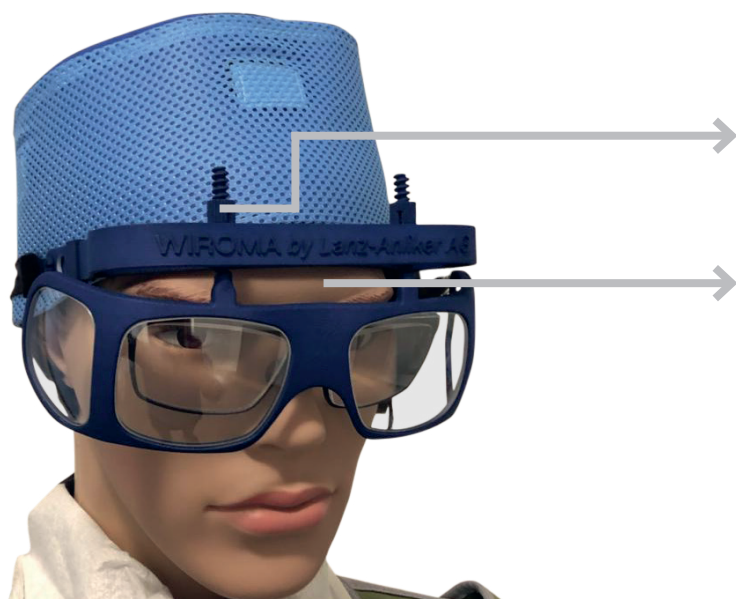

OKULARY OCHRONNE PRZED PROMIENIOWANIEM

Ekwiwalent ochronny 0,75 Pb

Dopasowane do każdej twarzy i
każdego modelu okularów

Numer artykułu: AH10822
Okulary ochronne 0,75 Pb
WIROMA firmy Lanz-Anliker AG

Okulary mają regulowaną
wysokość oraz kąt za
pomocą nakrętek

Pozycję na czole można optymalnie
ułożyć

Możesz zmniejszyć odległość
między okularami a okularami
korekcyjnymi, używając drugiego
otworu do zatrzasknięcia

Elastyczna taśma z dziurkami
dla optymalnej regulacji