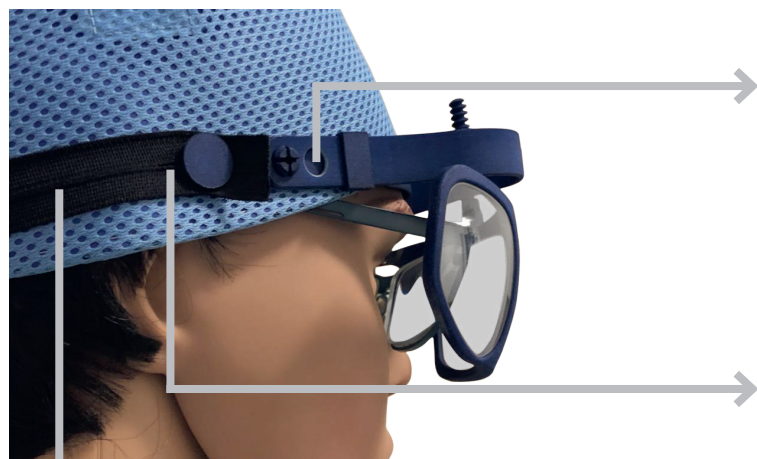

OKULARY OCHRONNE PRZED PROMIENIOWANIEM

Ekwiwalent ochronny 0,75 Pb

Dopasowane do każdej twarzy i
każdego modelu okularów

Numer artykułu: AH10822
Okulary ochronne 0,75 Pb
WIROMA firmy Lanz-Anliker AG

Okulary mają regulowaną
wysokość oraz kąt za
pomocą nakrętek

Pozycję na czole można optymalnie
ułożyć

Możesz zmniejszyć odległość
między okularami a okularami
korekcyjnymi, używając drugiego
otworu do zatrzasknięcia

Elastyczna taśma z dziurkami
dla optymalnej regulacji